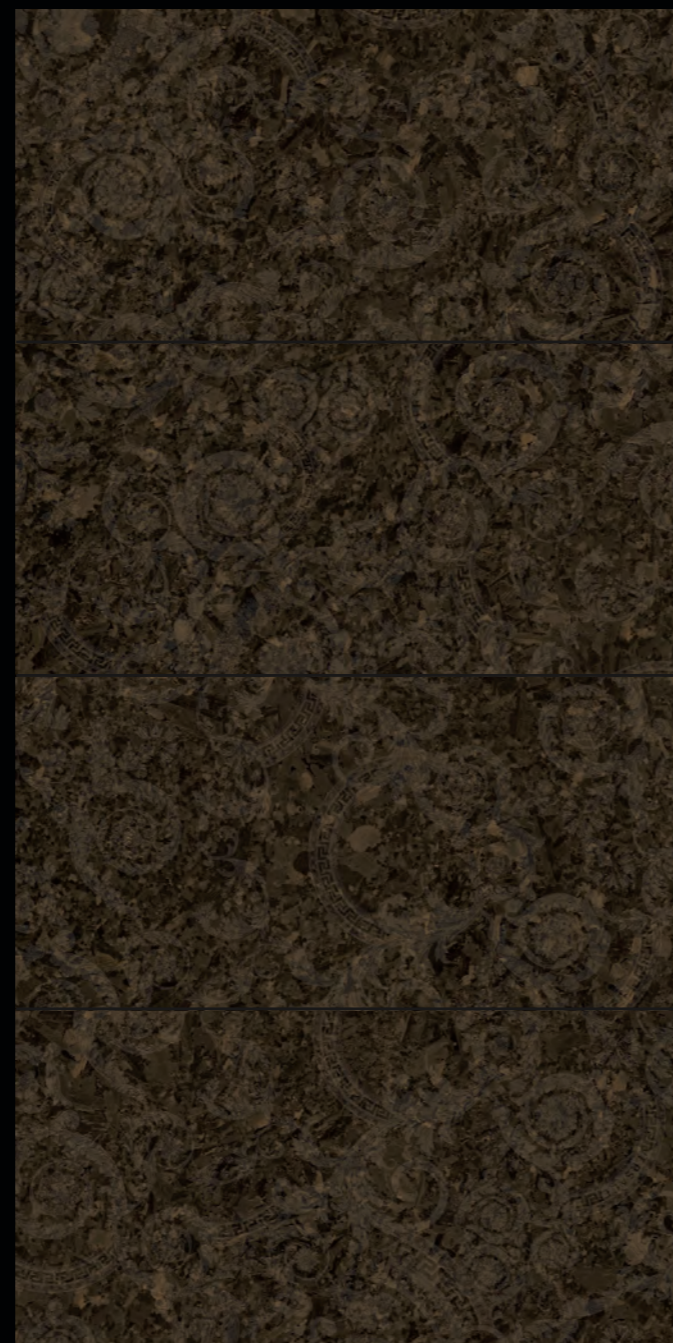

MEGABAROCCO MOKA			
G0047082 60x120	G0047052 20x120	G0047032 60x60	NATURALE
F 91,50	F 91,50	F 85,50	
G0047372 60x120	G0047252 20x120		LAPPATO
F 152,50	F 157,90		

MOSAICI

MOSAICO MOKA T100			
G0047412 30x30	NATURALE	F 29,50	
G0047422 30x30	LAPPATO	F 36,50	

MOSAICO CHESTERFIELD MOKA/MIELE			
G0047431 30x30	NATURALE	PZ 31,90	
G0047433 30x30	LAPPATO	PZ 41,50	

MOSAICO INTRECCIO MIELE/MOKA			
G0047441 30x30	NATURALE	PZ 36,50	
G0047443 30x30	LAPPATO	PZ 45,90	

DECORS

FASCIA GRECA MOKA/ORO	
G0047104 9,8x60	NATURALE PZ 57,50

FASCIA GRECA MOKA/ORO	
G0047274 9,8x60	LAPPATO PZ 60,90

FIRMA MEDUSA MOKA/ORO	
G0047134 9,8x9,8	NATURALE PZ 22,50

FIRMA MEDUSA MOKA/ORO	
G0047304 9,8x9,8	LAPPATO PZ 28,50

TOZZETTO MEDUSA MOKA/ORO	
G0047124 9,8x9,8	NATURALE PZ 22,50

TOZZETTO MEDUSA MOKA/ORO	
G0047294 9,8x9,8	LAPPATO PZ 28,50

LISTELLO FIRMA MOKA/ORO	
G0047114 2,7x60	NATURALE PZ 22,50

LISTELLO GRECA MOKA/ORO	
G0047284 2,7x60	LAPPATO PZ 28,50

TOZZETTO MEDUSA MOKA/ORO	
G0047144 2,7x2,7	NATURALE PZ 10,90
G0047314 2,7x2,7	LAPPATO PZ 12,90