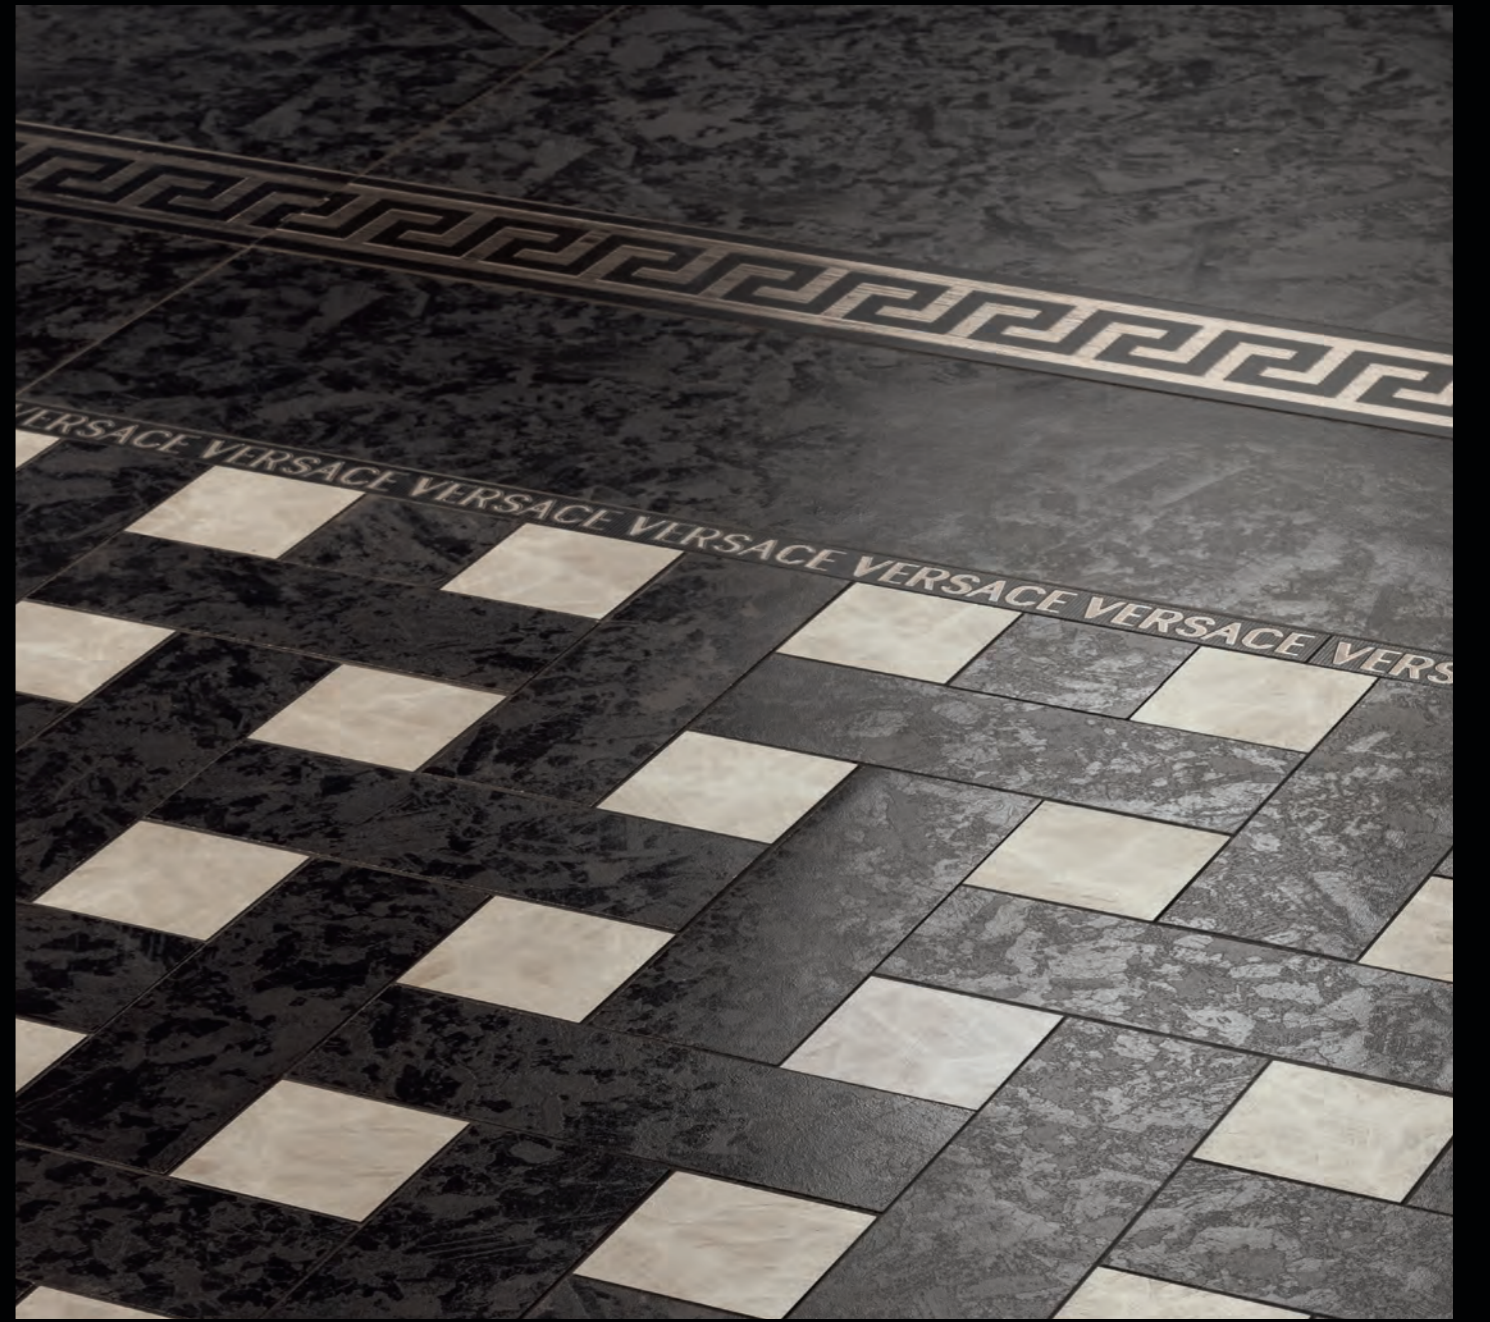

Nero Nat 20x120 - Mosaico Chesterfield Nero/Bianco Nat 30x30
Fascia Greca Nero/Platino Nat 9,8x60 - Listello Firma Nero/Platino Nat 2,7x60