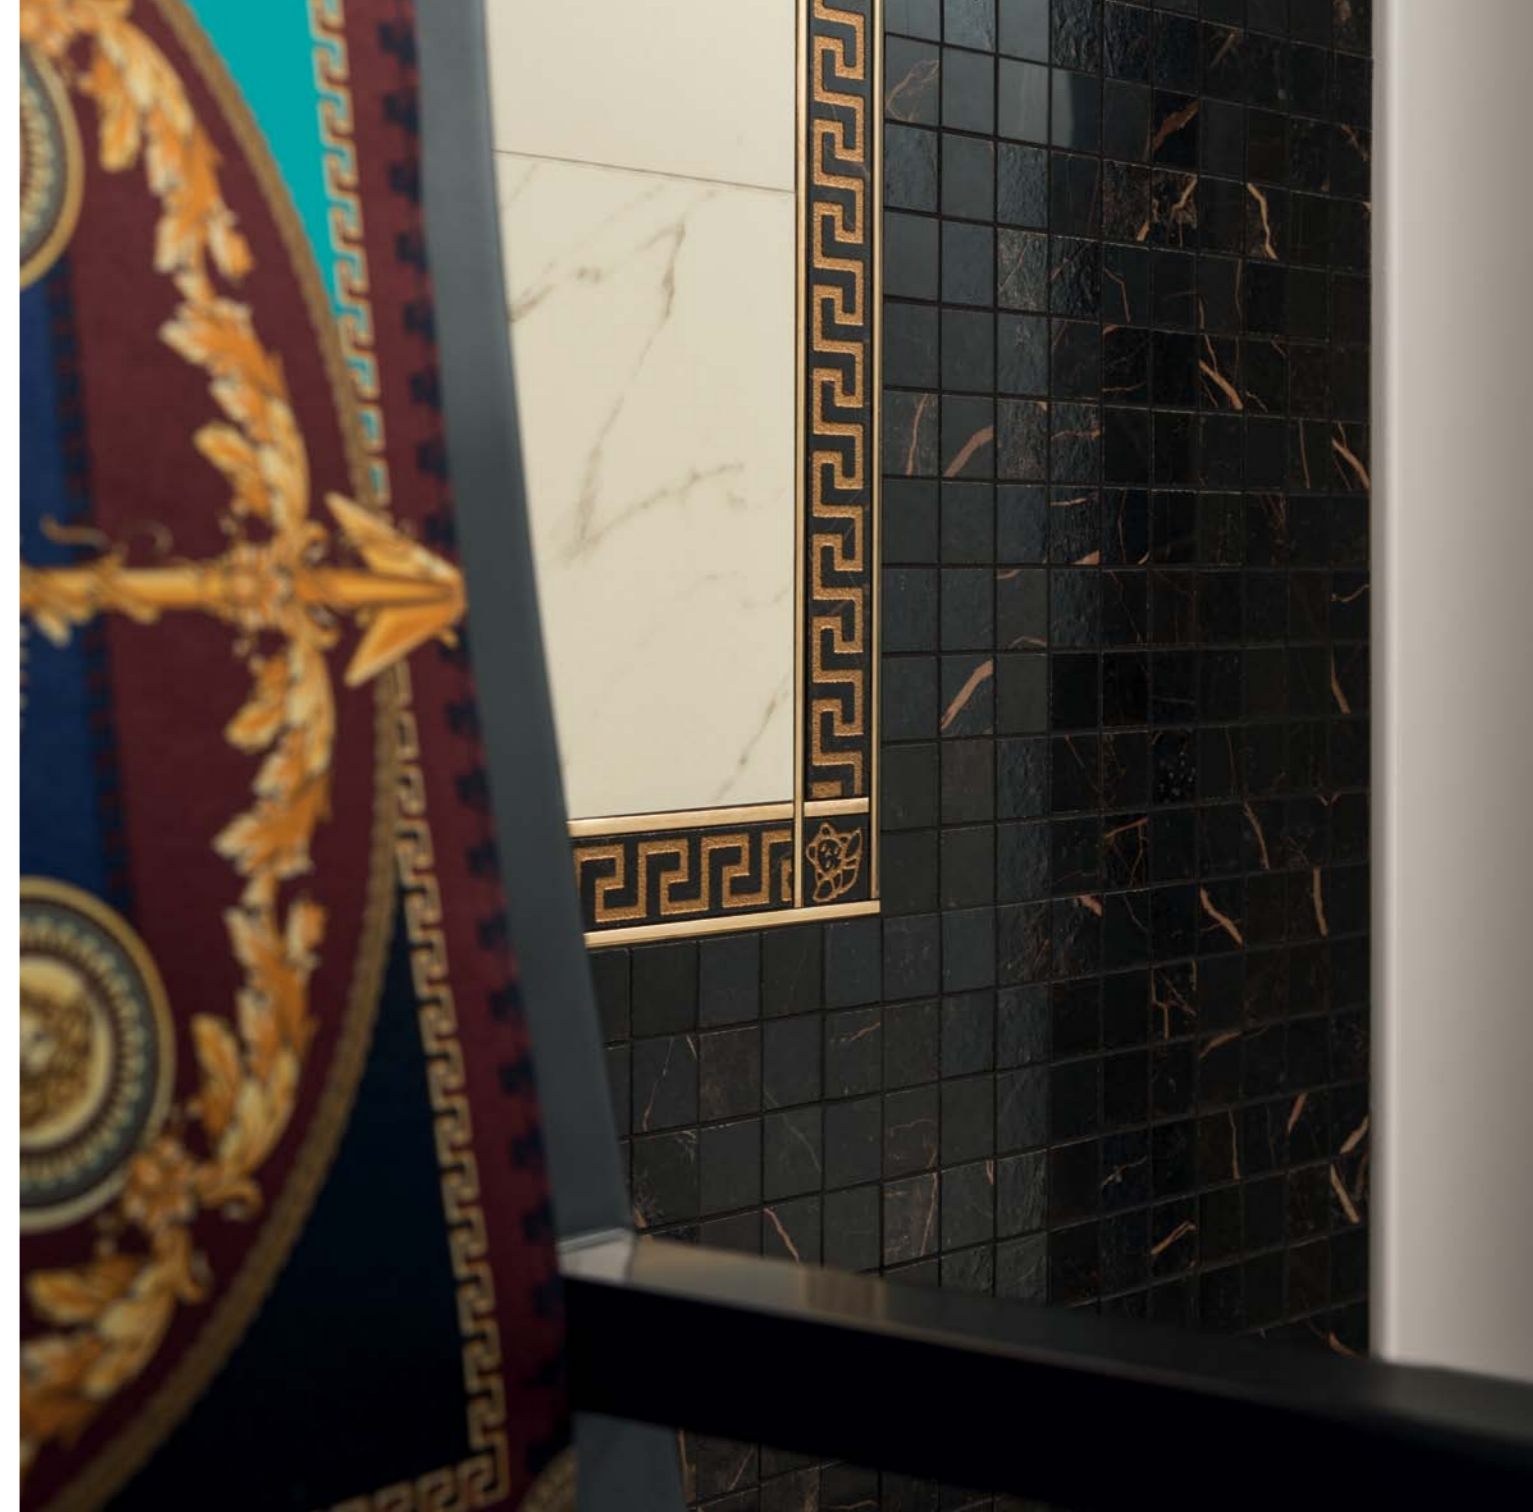

MARBLE

NERO LAP 58,5x58,5 - 2,7x58,5
BIANCO LAP 58,5x58,5 - 2,7x2,7
LISTELLO GRECA NERO 2,7x58,5
PROFILO OTTONE 0,5x80

MARBLE

BIANCO LAP 19,5x58,5
MOSAICO T100 NERO 29,1x29,1
LISTELLO GRECA NERO 2,7x58,5
TOZZETTO MEDUSA 2,7x2,7
PROFILO OTTONE 0,5x80