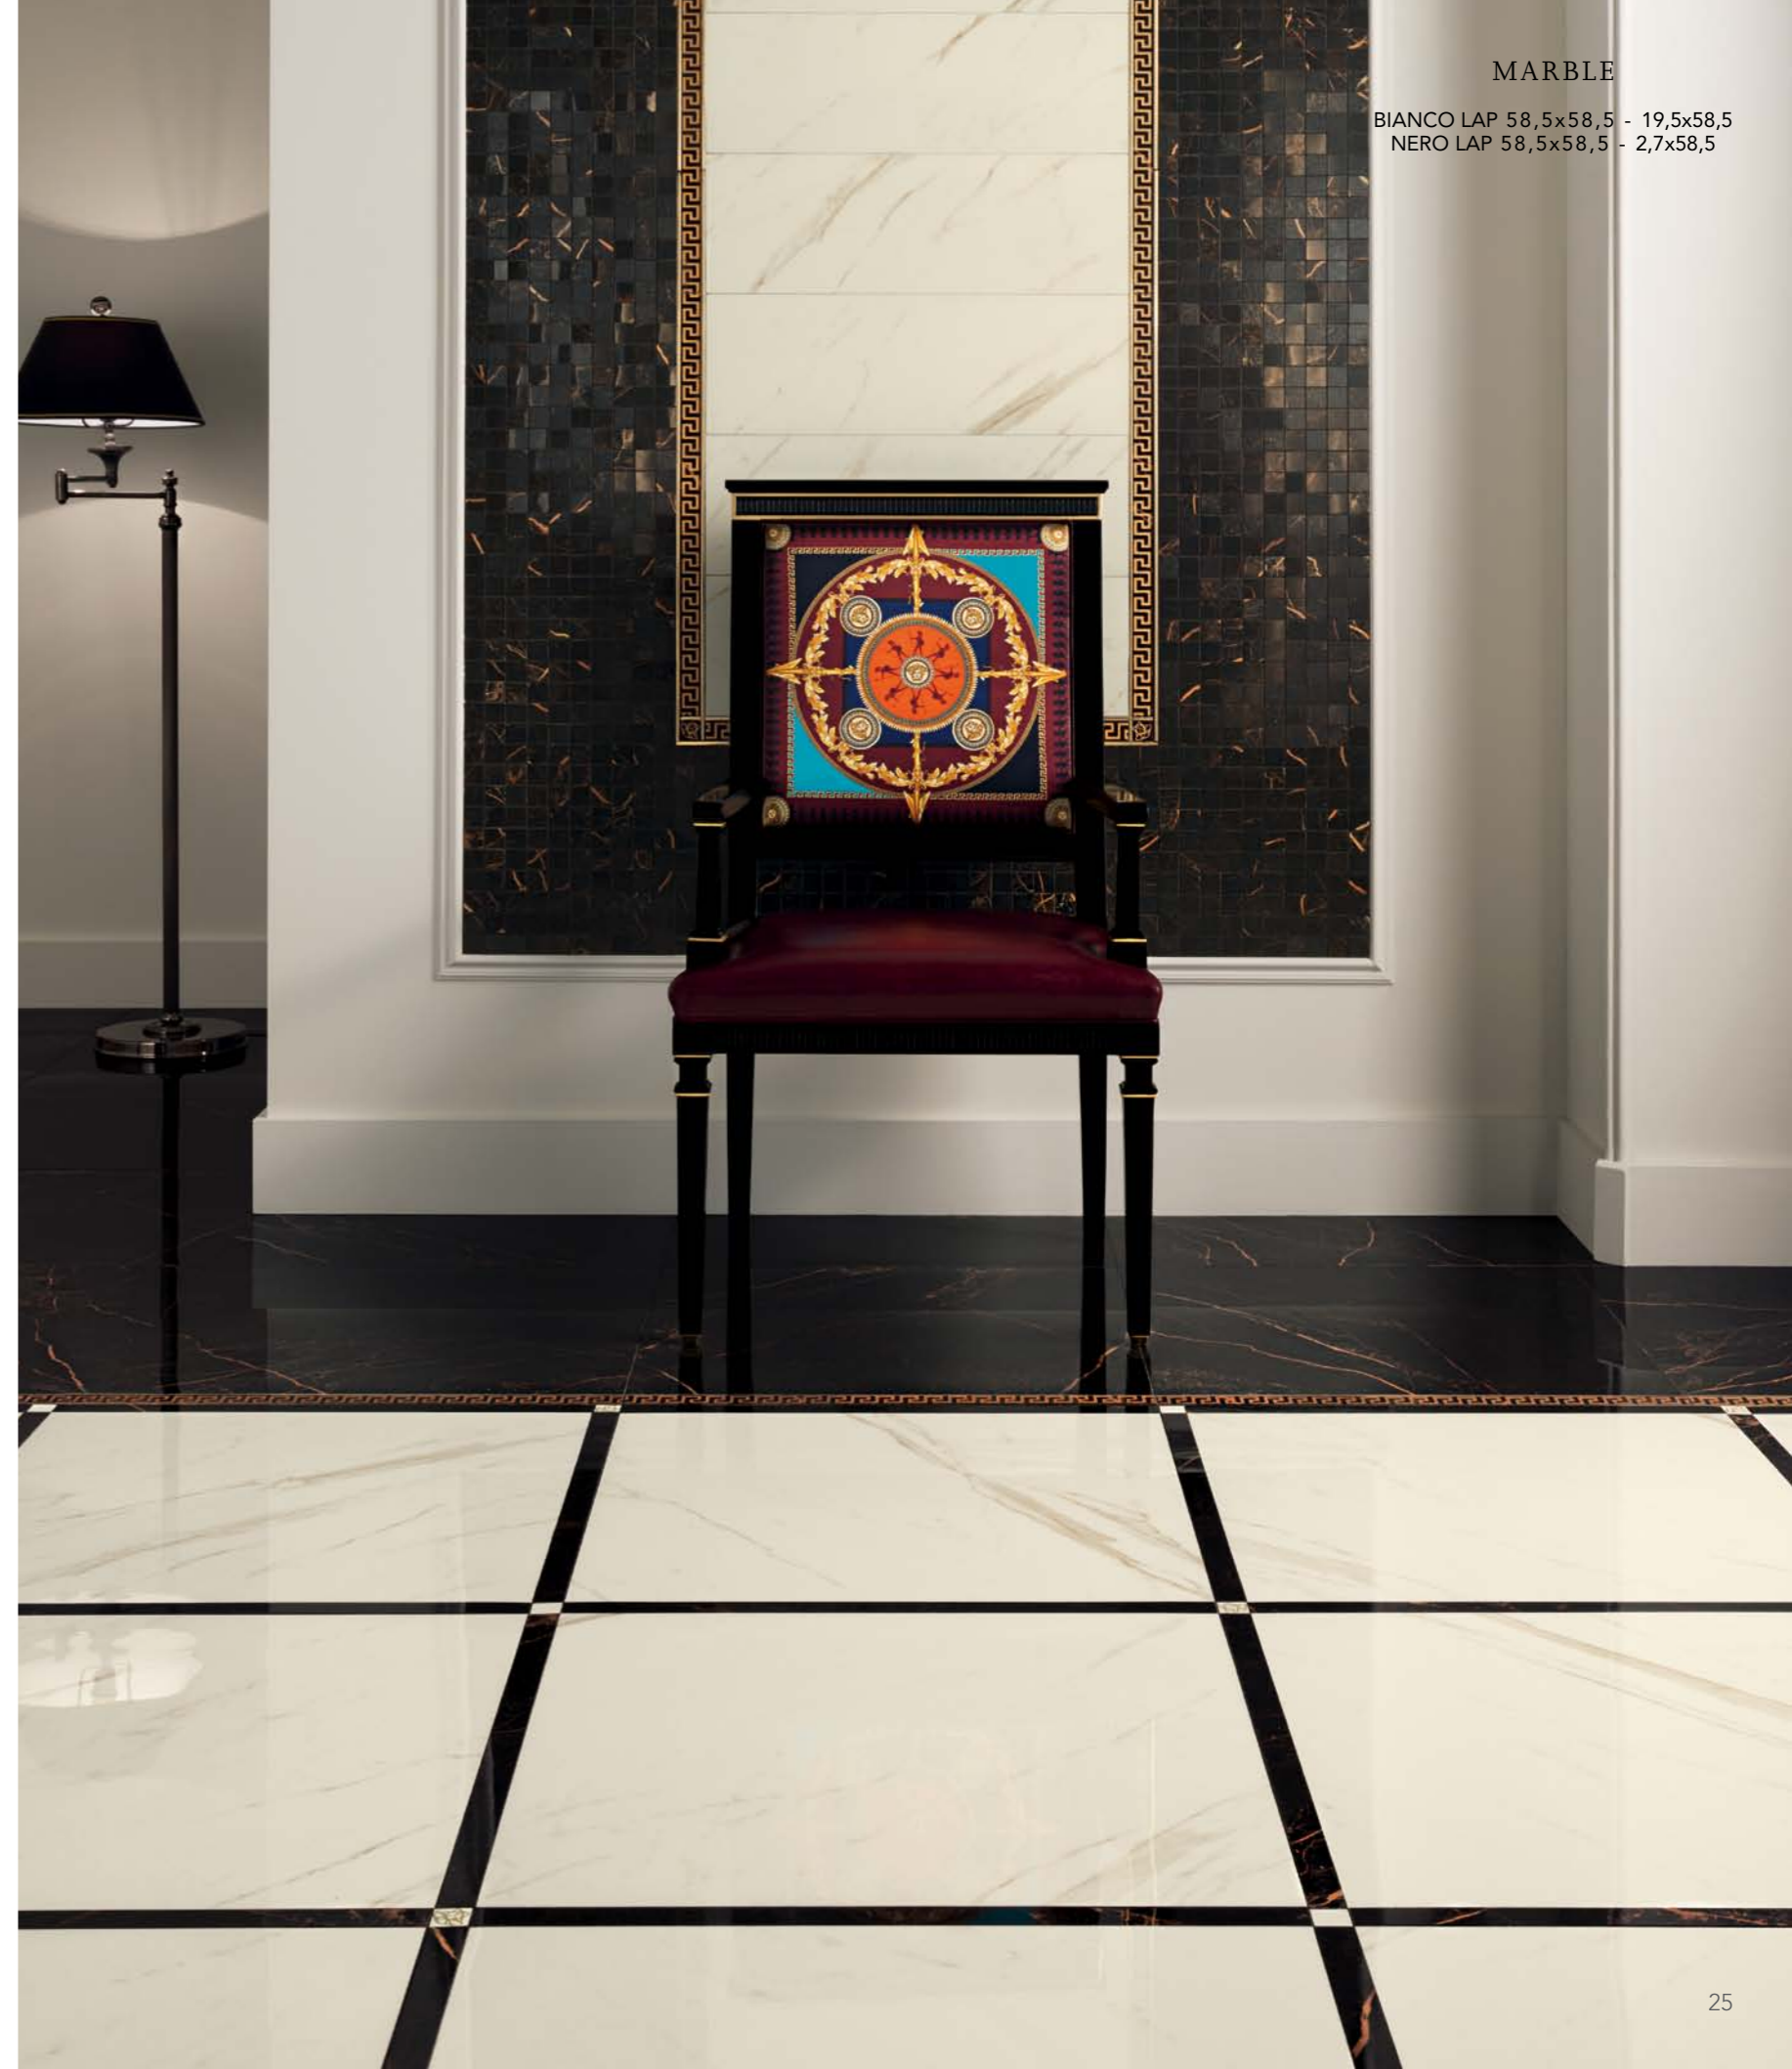

SCENARI INEDITI DA SCOPRIRE

Collezione fortemente orientata al mondo del progetto, Versace Marble presenta lastre in formato 60x60, 20x60, 60x120 e 20x120 in una palette cromatica di sei nuance dalle lucenti inflessioni di onice, che consentono impieghi inediti e creativi. L'esclusiva tecnologia Hi Res Print rende ogni pezzo della collezione diverso e irripetibile, gli interventi di finitura riproducono la bellezza e il dettaglio di artistici decori.

NEW SETTINGS TO DISCOVER

A collection powerfully oriented toward the world of design, Versace Marble offers sheets in formats 60x60, 20x60, 60x120 and 20x120 and a six-hue colour palette with gleaming onyx inflections that lend themselves to new, creative uses. The exclusive Hi Res Print technology makes each piece in the collection different and unique and the finishes reproduce the beauty and detail of artistic decor.

SCÉNARIOS INÉDITS À DÉCOUVRIR

Collection visant fortement au monde du projet, Versace Marble présente des dalles en format 60x60, 20x60, 60x120 et 20x120 dans une palette des couleurs de six nuances aux inflexions brillantes d'onyx, autorisant des emplois inédits et créatifs. La technologie exclusive Hi Res Print rend chaque pièce de la collection différente et unique, les interventions de finition reproduisent la beauté et le détail de décors artistiques.

~

MARBLE

BIANCO LAP 58,5x58,5 - 19,5x58,5
NERO LAP 58,5x58,5 - 2,7x58,5