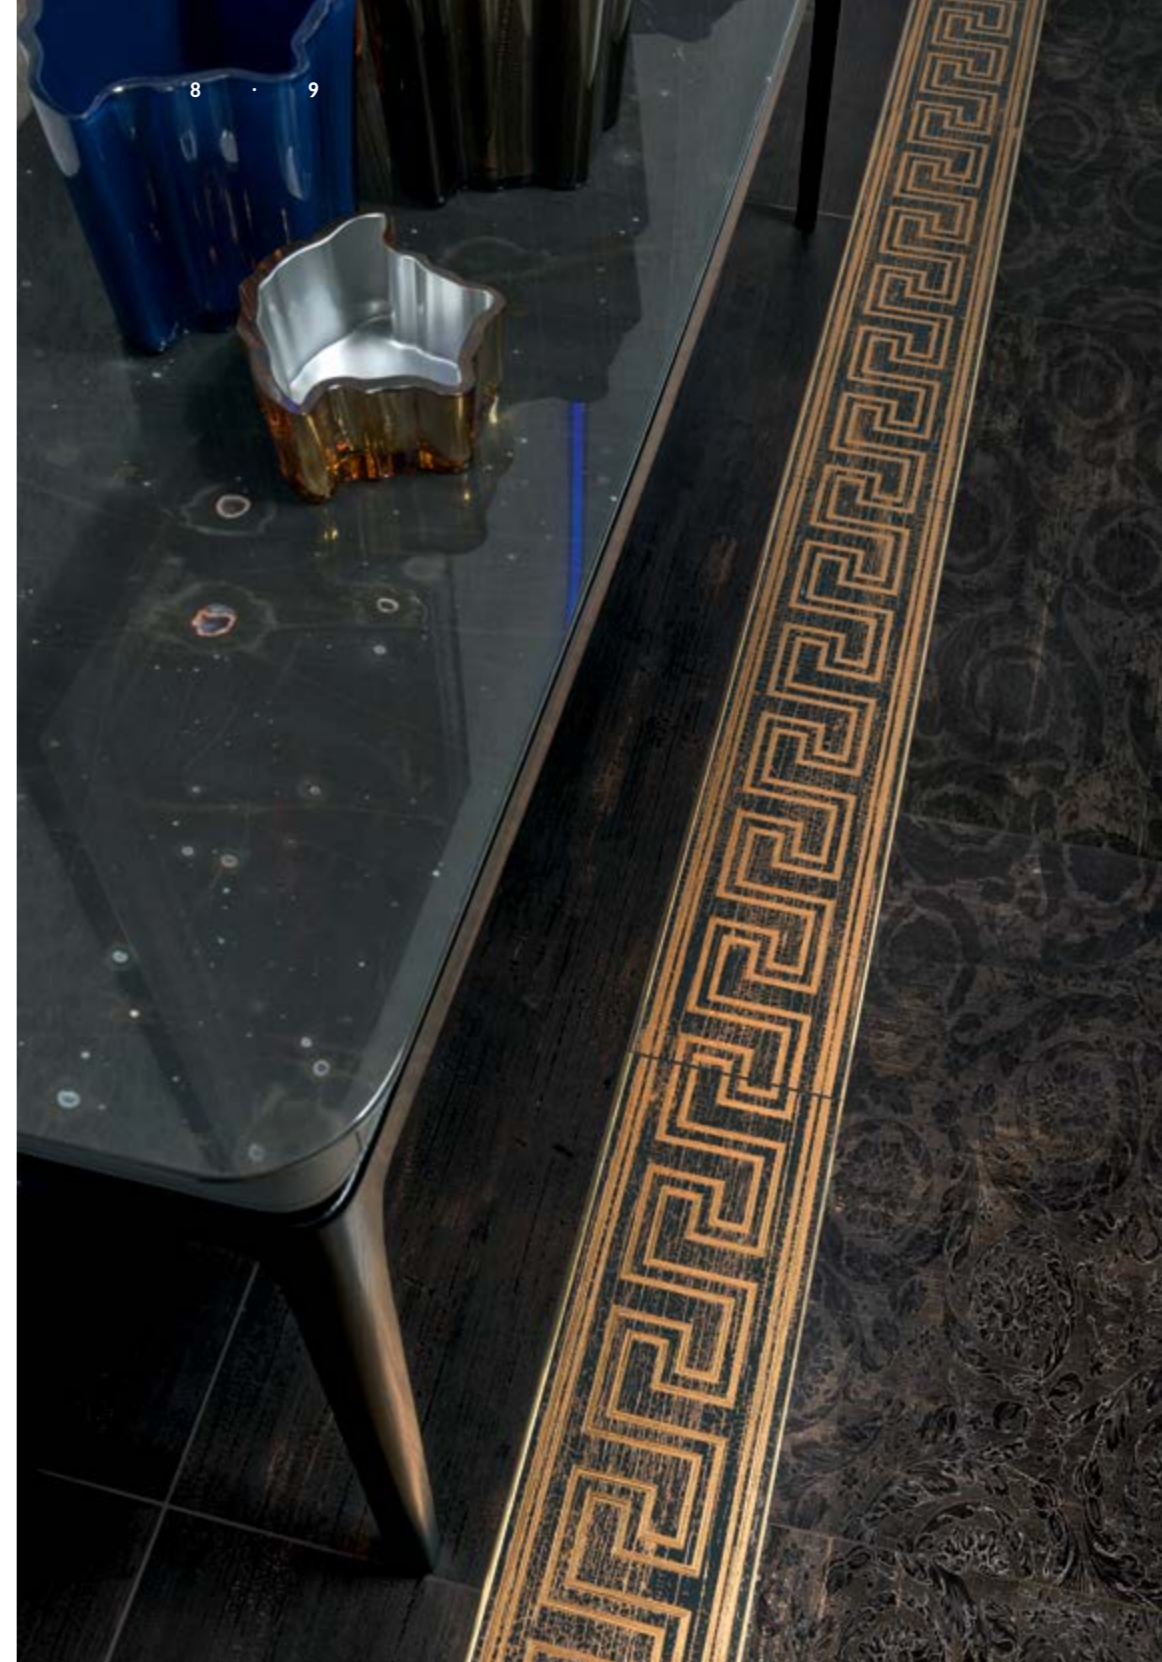

· ETERNO ·

FLOOR

Eterno Carbon 26,5x180
Eterno Barocco Carbon 80x80
Eterno Listello Greca Oro Carbon 2,7x80

FLOOR

Eterno Carbon 26,5x180
Eterno Barocco Carbon 80x80
Eterno Fascia Greca Oro Carbon 20x80
Profilo Ottone 0,5x80