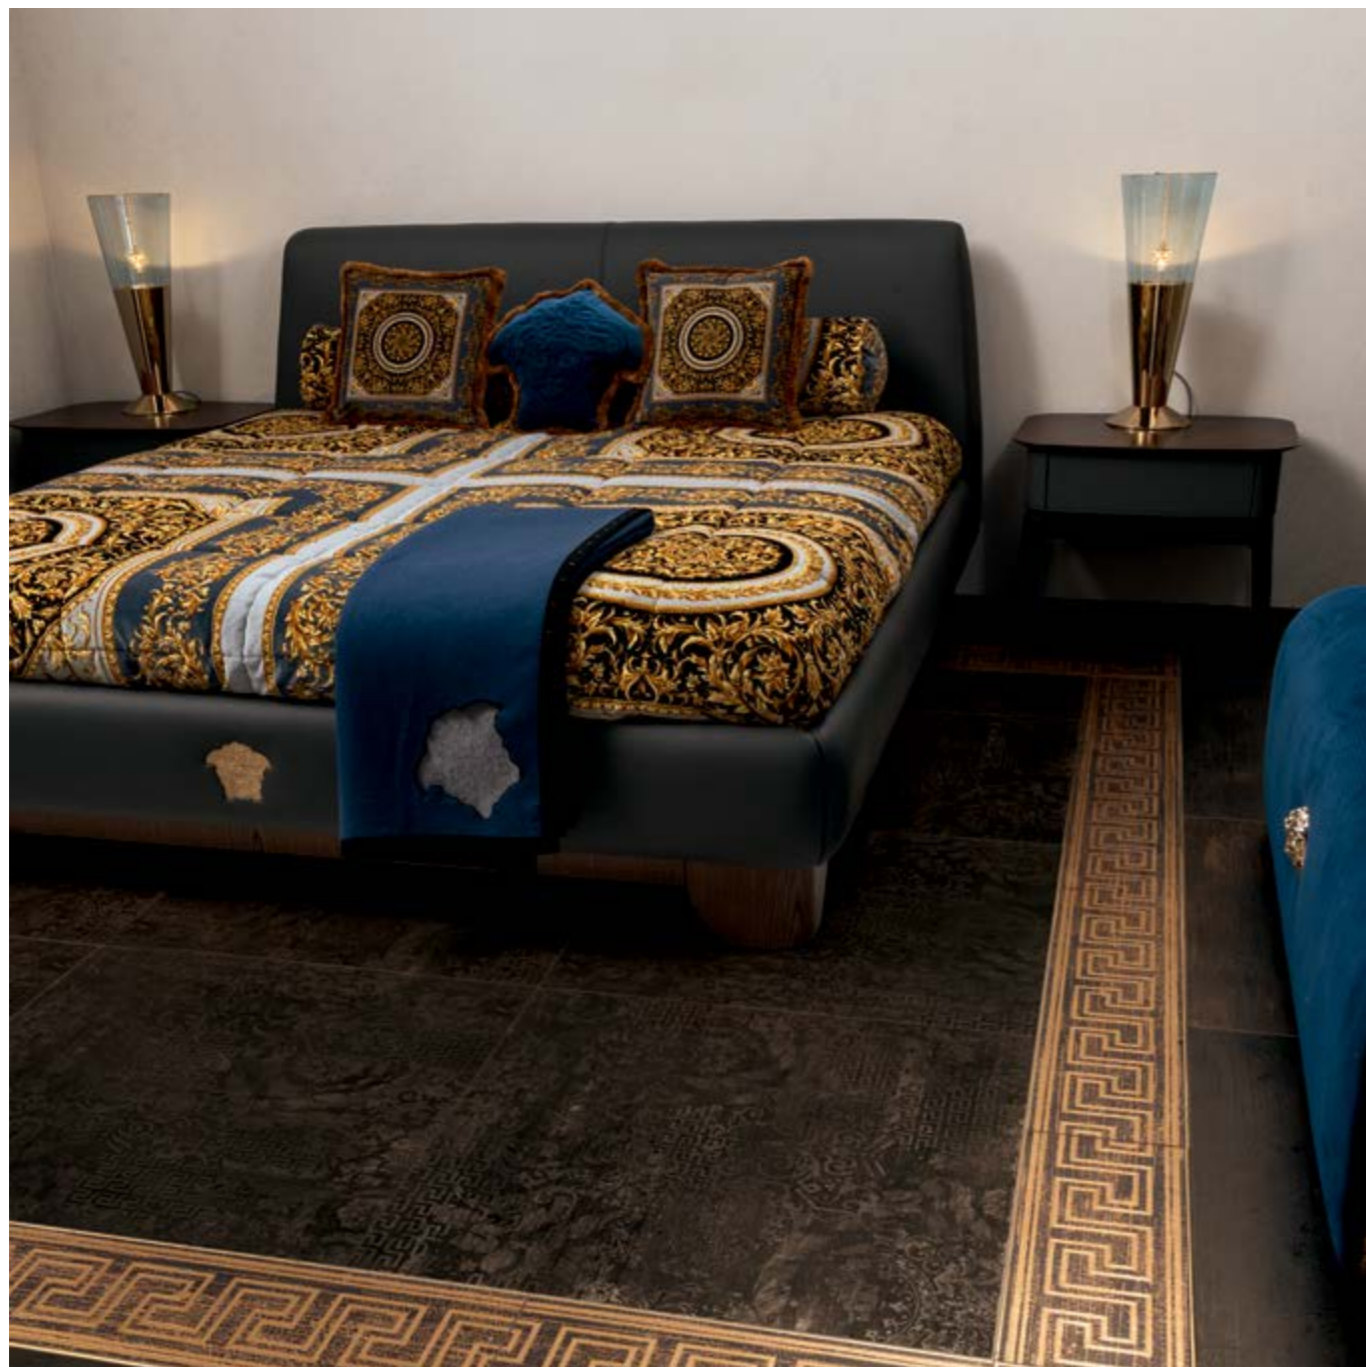

## FASCINATING DETAILS

WALL  
Marble Bianco 58,5x117,5  
Eterno Brown 26,5x180

**FLOOR**  
Eterno Brown 26,5x180  
Eterno Patchwork Brown 80x80  
Eterno Fascia Greca Oro Brown 20x80  
Eterno Angolo Medusa Oro Brown 20x20