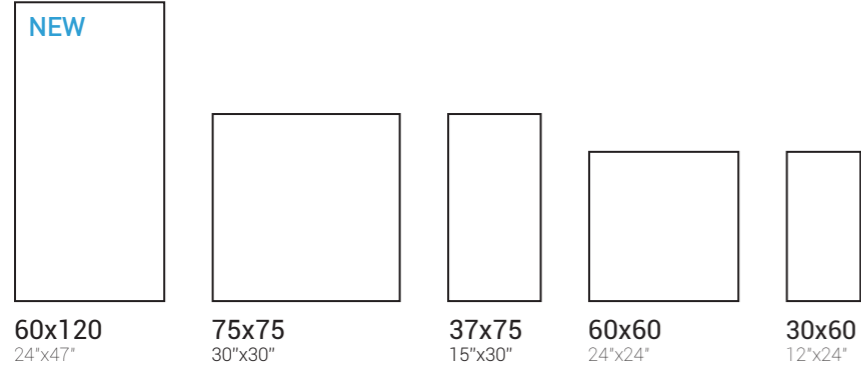

TECHNICAL CHARACTERISTICS

SIZES

FINISHES

SHADE VARIATION

60X120: 10 PATTERNS
75X75: 14 PATTERNS
37X75: 28 PATTERNS
60X60: 18 PATTERNS
30X60: 36 PATTERNS