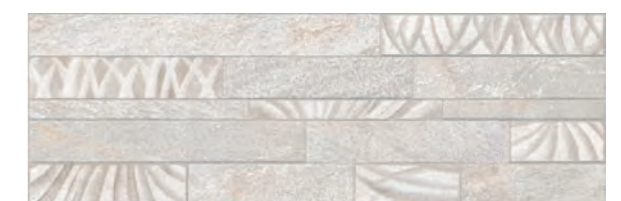

## 30X90

NATURAL

BEIGE

CONCEPT NATURAL

CONCEPT BEIGE

ART NATURAL

ART BEIGE

*Natural contrasts*