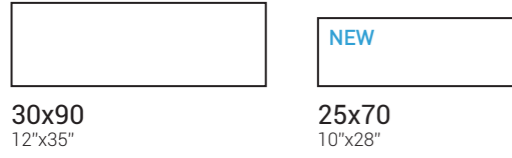

COSMOPOLITAN WHITE BODY TILE

TECHNICAL CHARACTERISTICS

SIZES

FINISHES

SHADE VARIATION

30X90 BASE: 15 PATTERNS
30X90 CONCEPT: 6 PATTERNS
30X90 ART: 1 PATTERN
30X90 DECOR: 1 PATTERN
25X70 BASE: 15 PATTERNS
25X70 CONCEPT: 3 PATTERNS
25X70 ART: 3 PATTERNS

MOSAICS & ACCESSORIES

PERFILES

ACERO PLATA	K432L00L D330
ACERO BRONCE	K432L00M D330

1,5x90
0,8"x35"

PACKING LIST

CAJA / BOX pcs m² kg	6 0,11 1,08
PALLET cj m² kg	Please ask for information

* Please ask for information / Consulte Información

WALL TILES

	30x90 12"x35"				25x70 10"x28"		
	BASE	CONCEPT	ART	DECOR	BASE	CONCEPT	ART
BLANCO	R0000292 R90D	R0000353 R90G	R0000355 R90H		R0001187 R27D	R0001193 R27G	R0001190 R27H
BEIGE	R0000293 R90D	R0000354 R90G	R0000356 R90H		R0001188 R27D	R0001194 R27G	R0001191 R27H
GRIS					R0001186 R27D	R0001192 R27G	R0001189 R27H
ACERO			R0000357 R90H				
ÓXIDO			R0000358 R90H				
DECOR				P0000387 S670			

PACKING LIST

CAJA / BOX pcs m² kg	4 1,08 17,88	4 1,08 20,4	7 1,23 19,60
PALLET cj m² kg	51 55,08 935	12 12,96 244,8	42 51,66 846

30X90

25X70