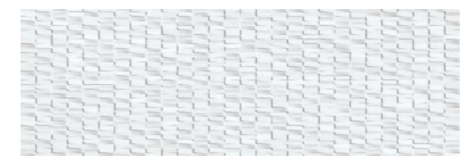

## 25X70

BLANCO

BEIGE

CONCEPT BLANCO

CONCEPT BEIGE

AQUA

CARMEL

AZUL