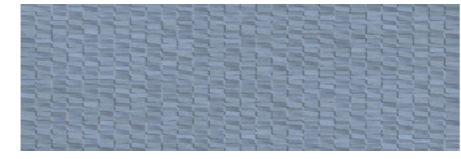

CONCEPT AZUL