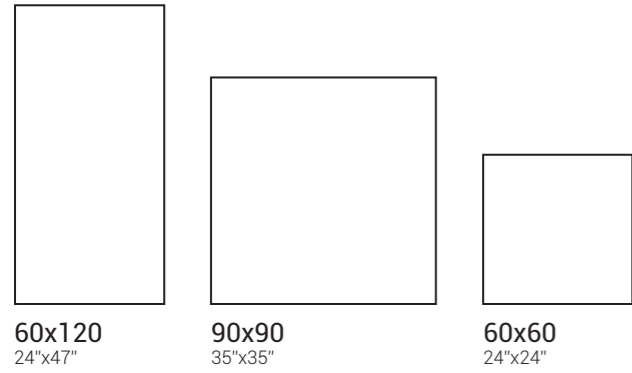

TECHNICAL CHARACTERISTICS

SIZES