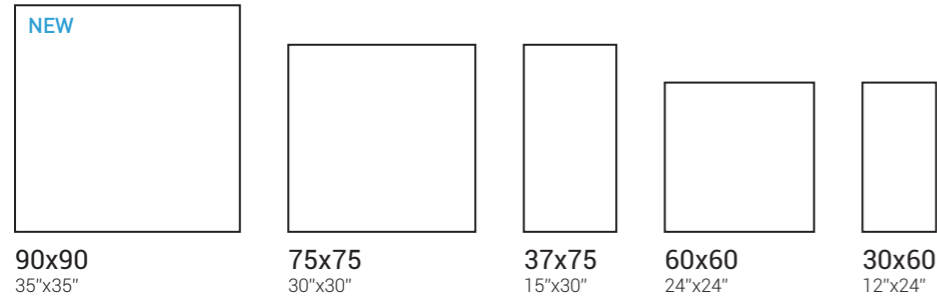

COSMOPOLITAN PORCELAIN TILES

TECHNICAL CHARACTERISTICS

SIZES

90x90 35"x35"
75x75 30"x30"
37x75 15"x30"
60x60 24"x24"
30x60 12"x24"

FINISHES

SHADE VARIATION

90X90: 10 PATTERNS
75X75: 16 PATTERNS
37X75: 32 PATTERNS
60X60: 18 PATTERNS
30X60: 36 PATTERNS