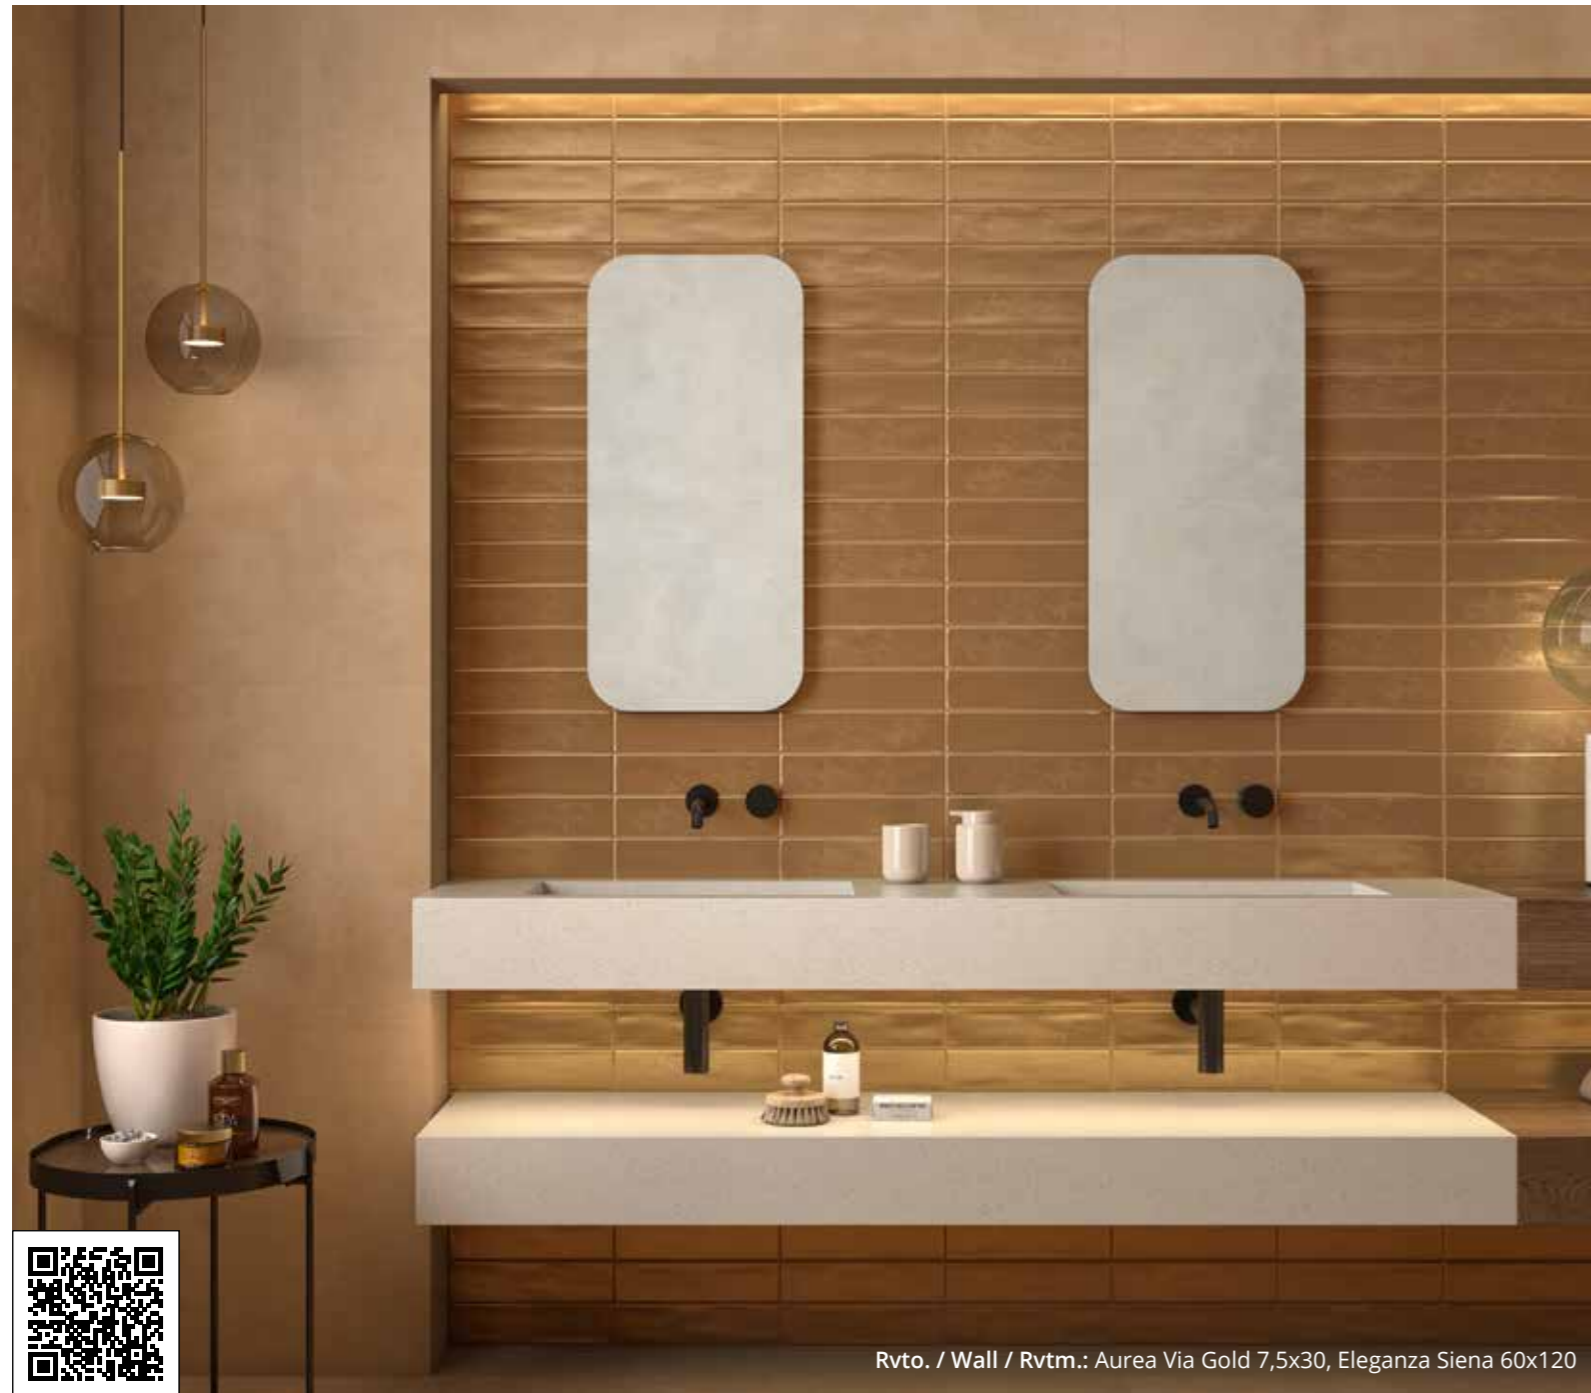

Aurea Flos Silver

Aurea Flos Brass

Aurea Flos Bronze

Aurea Flos Gold

Aurea Flos Gold Rose

Aurea Via

7,5x30
2,95"x11,81"

PASTA BLANCA
RVTO. PASTA BLANCA
WHITE BODY WALL TILES
REVÊTEMENT PÂTE BLANCHE