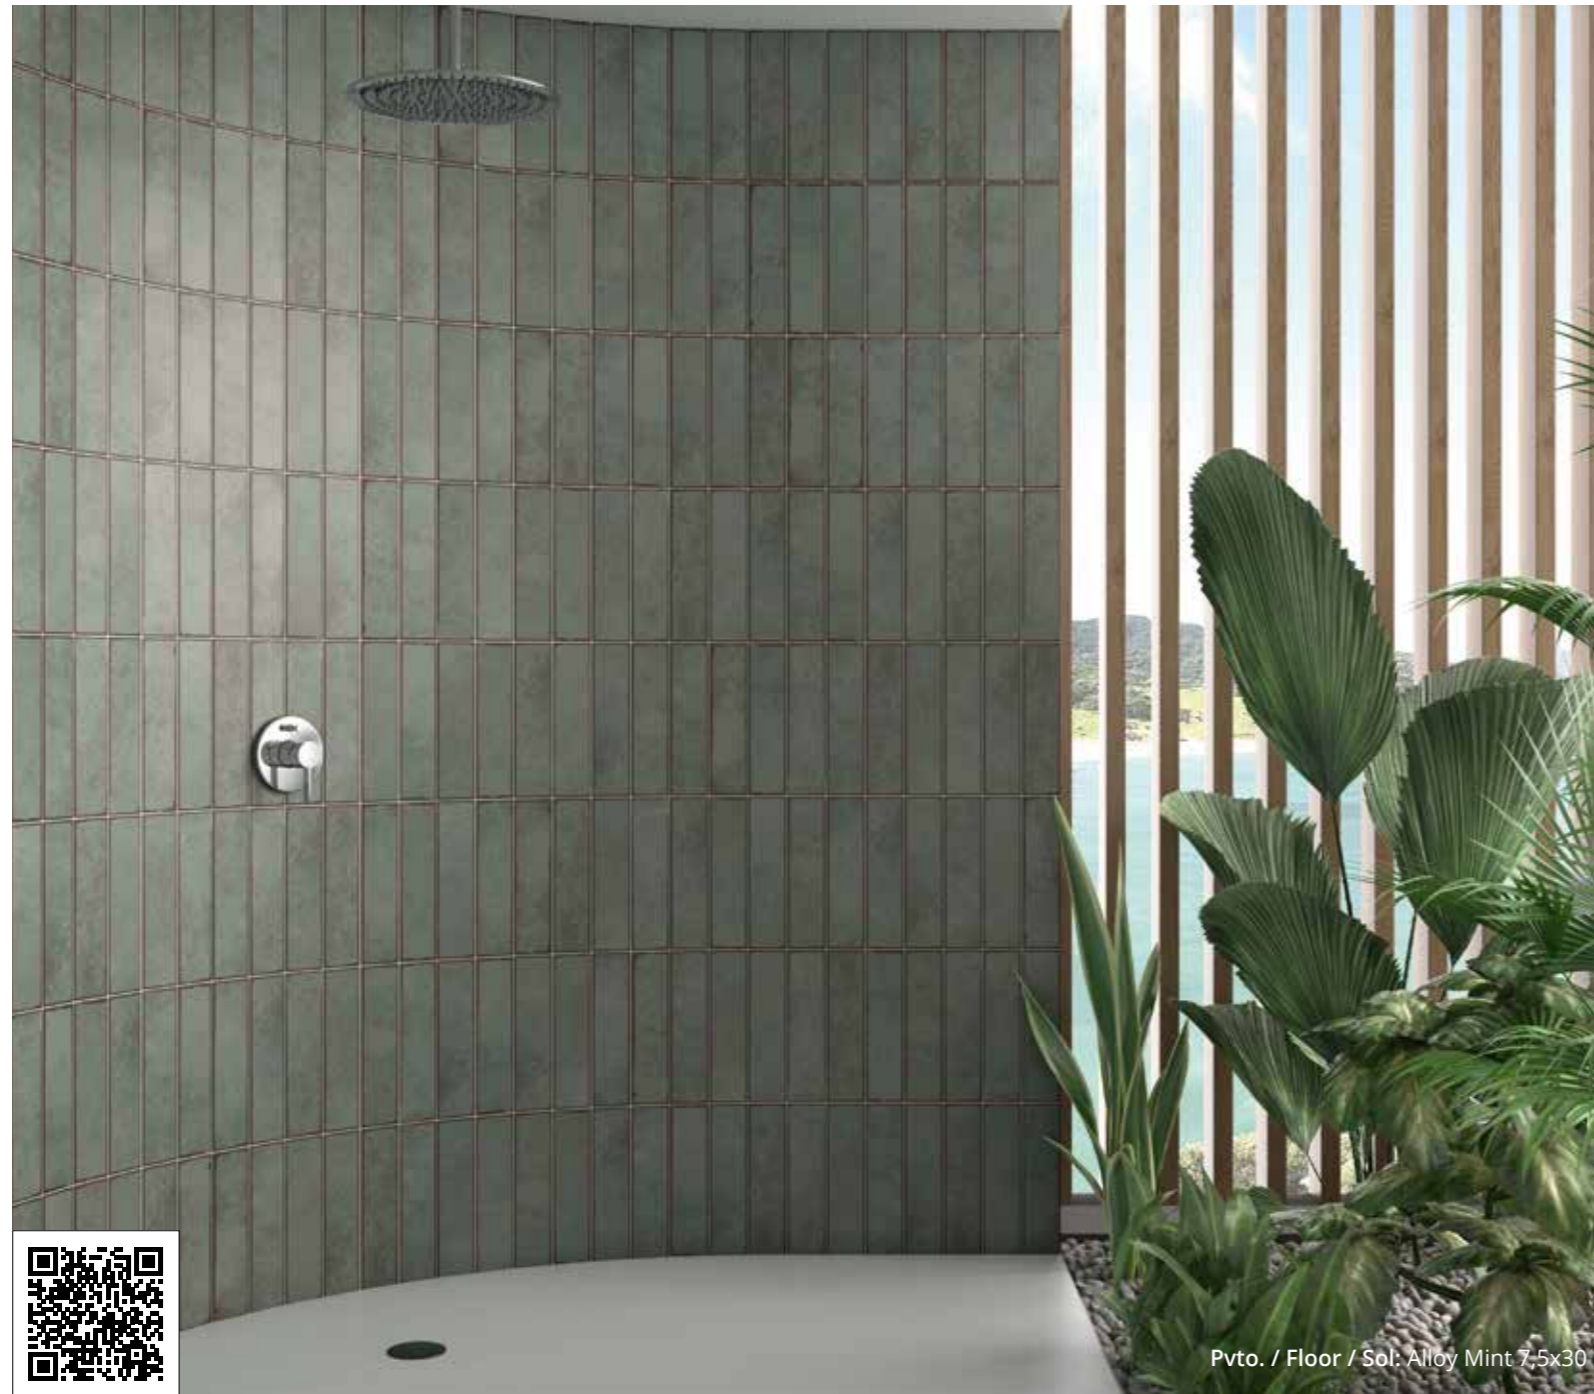

Alloy

La esencia del diseño industrial en un pequeño azulejo
The essence of the industrial design in a small tile
L'essence du design industriel dans une petite tuile

Pvto. / Floor / Sol: Alloy Mint 7,5x30

PASTA BLANCA
RVTO. PASTA BLANCA
WHITE BODY WALL TILES
REVÊTEMENT PÂTE BLANCHE

COMPACGLASS
GRES PORCELÁNICO ESMALTADO
GLAZED PORCELAIN TILES
GRÈS CÉRAME ÉMAILLÉ