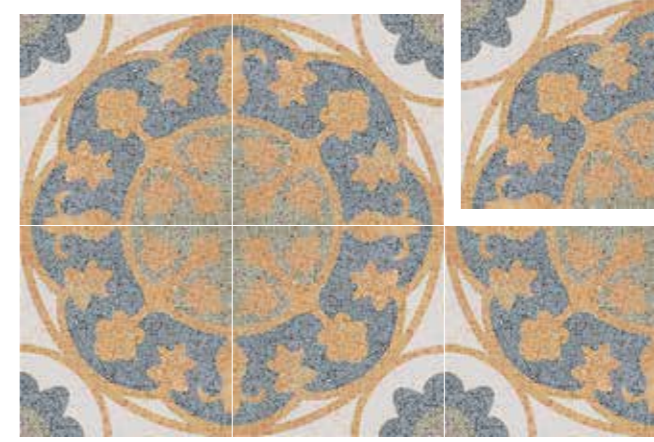

Pvto. / Floor / Sol: Dc. Fontana Oro 22,3x22,3