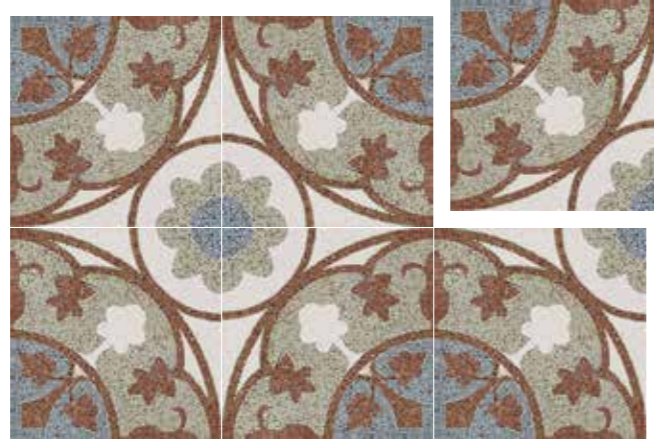

Dc. Fontana rojo

22,3x22,3
8,78"x8,78"

COMPACGLASS
GRES PORCELÁNICO ESMALTADO
GLAZED PORCELAIN TILES
GRÈS CÉRAMÉ ÉMAILLÉ

Pvto. / Floor / Sol: Dc. Fontana Rojo 22,3x22,3

Dc. Fontana oro

22,3x22,3
8,78"x8,78"

COMPACGLASS
GRES PORCELÁNICO ESMALTADO
GLAZED PORCELAIN TILES
GRÈS CÉRAMÉ ÉMAILLÉ