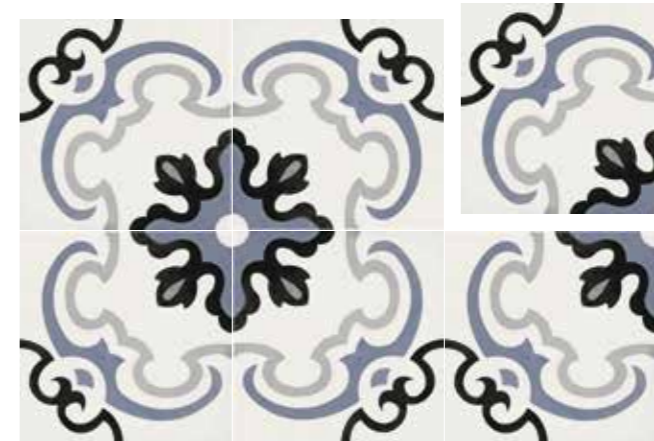

Art Monet

COMPACGLASS
GRES PORCELÁNICO ESMALTADO
GLAZED PORCELAIN TILES
GRÈS CÉRAME ÉMAILLÉ

Rvto. / Wall / Rvtm.: Brickwall Blanco 7x28 - Tripoli Blanco 25x75
Pvto. / Floor / Sol: Monet 22,3x22,3