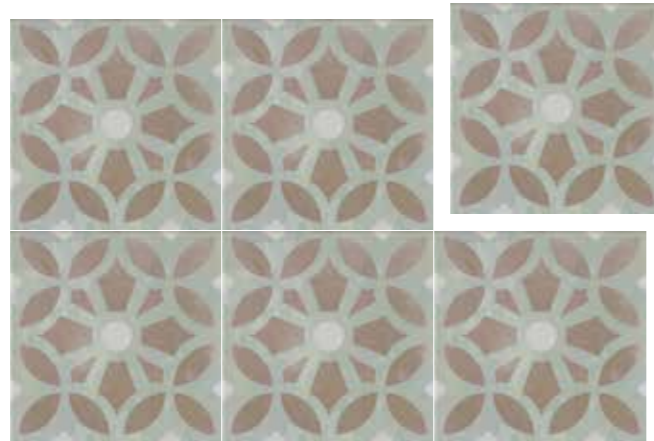

Pvto. / Floor / Sol: Cassatt 22,3x22,3 - Art Blanco 22,3x22,3

Art Cezzane

22,3x22,3
8,78"x8,78"

COMPACGLASS
GRES PORCELÁNICO ESMALTADO
GLAZED PORCELAIN TILES
GRÈS CÉRAME ÉMAILLÉ

Art Corot

22,3x22,3
8,78"x8,78"