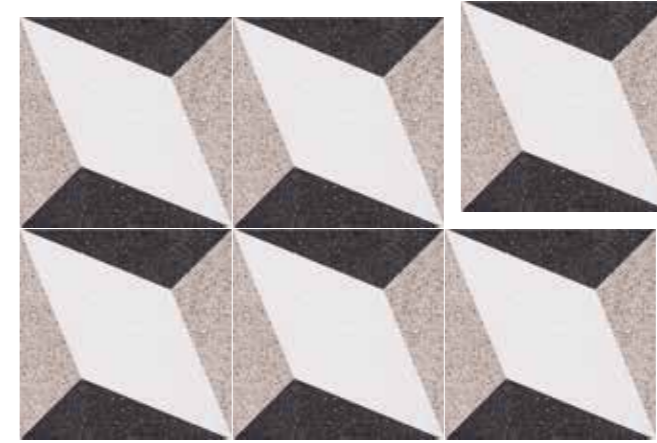

Dc. Klee

COMPACGLASS
GRES PORCELÁNICO ESMALTADO
GLAZED PORCELAIN TILES
GRÈS CÉRAME ÉMAILLÉ

Pvto. / Floor / Sol: Dc. Klee 22,3x22,3