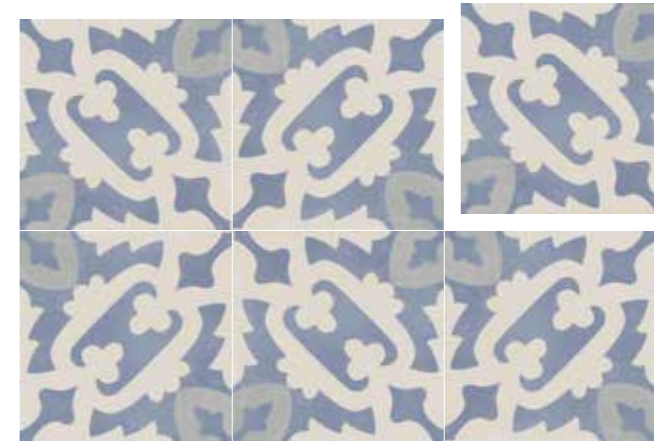

Art Rodin

COMPACGLASS
GRES PORCELÁNICO ESMALTADO
GLAZED PORCELAIN TILES
GRÈS CÉRAME ÉMAILLÉ

Rvto. / Wall / Rvrm.: Elgin Perla 45x90 - At. Viggo Arce 20x75
Pvto. / Floor / Sol: Rodin 22,3x22,3