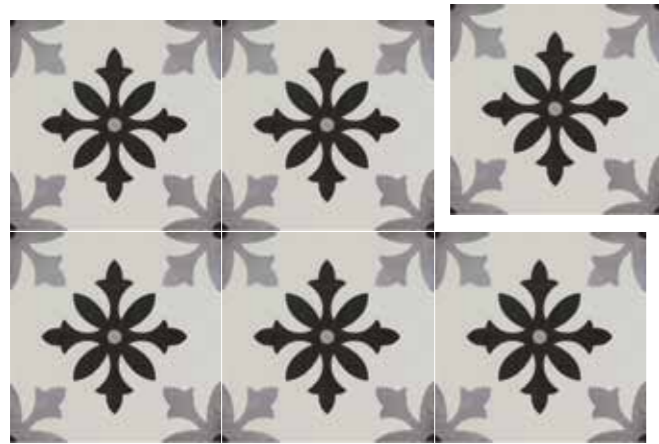

Art Degas

22,3x22,3
8,78"x8,78"

COMPACGLASS
GRES PORCELÁNICO ESMALTADO
GLAZED PORCELAIN TILES
GRÈS CÉRAMÉ ÉMAILLÉ

Art Gauguin

22,3x22,3
8,78"x8,78"

COMPACGLASS
GRES PORCELÁNICO ESMALTADO
GLAZED PORCELAIN TILES
GRÈS CÉRAMÉ ÉMAILLÉ