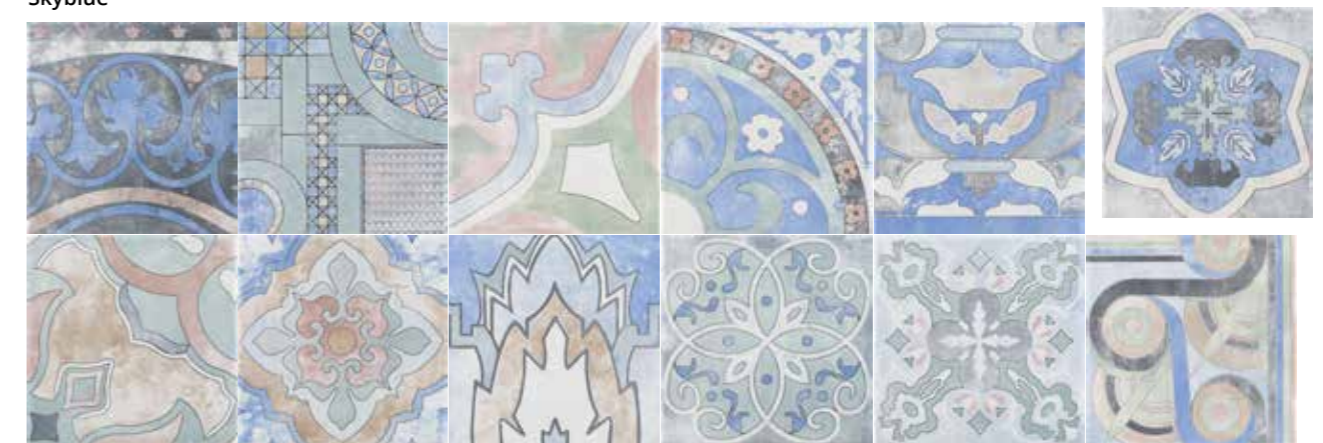

Aquamarine