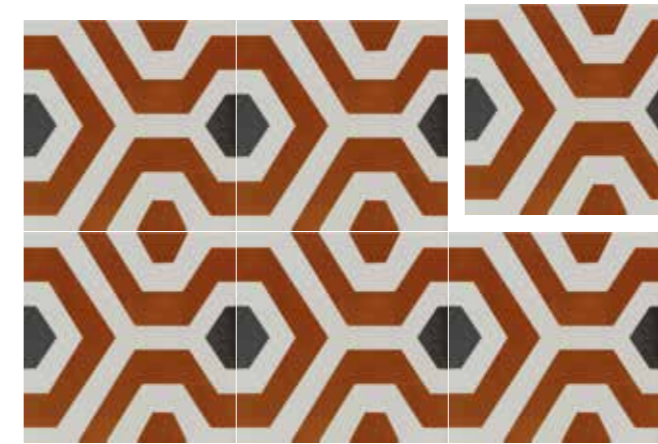

Pvto. / Floor / Sol: Degas Blanco 22,3x22,3 - Degas Negro 22,3x22,3 - Art Gris 22,3x22,3