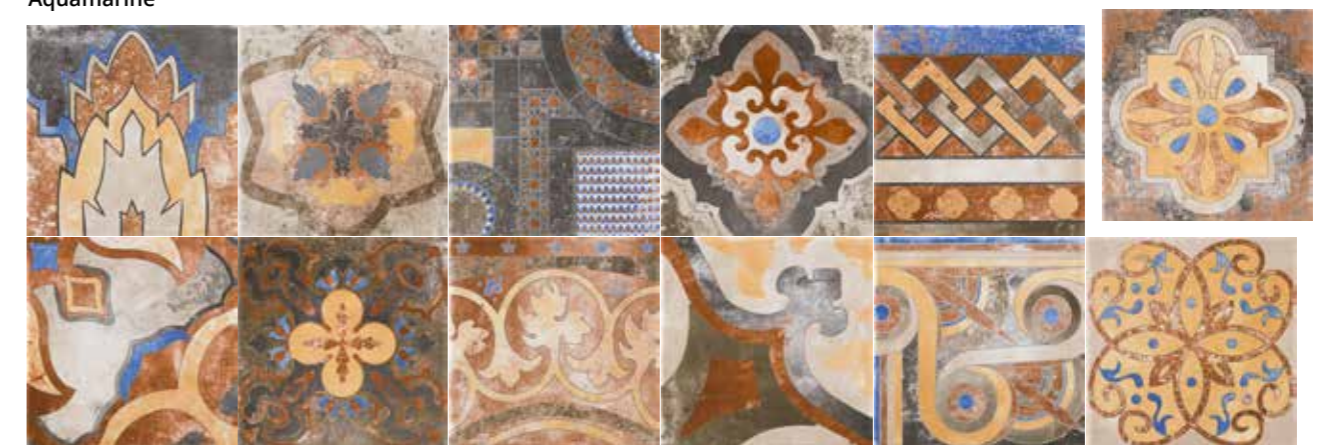

Empoli

22,3x22,3
8,78"x8,78"

COMPACGLASS
GRES PORCELÁNICO ESMALTADO
GLAZED PORCELAIN TILES
GRÈS CÉRAME ÉMAILLÉ

Earth