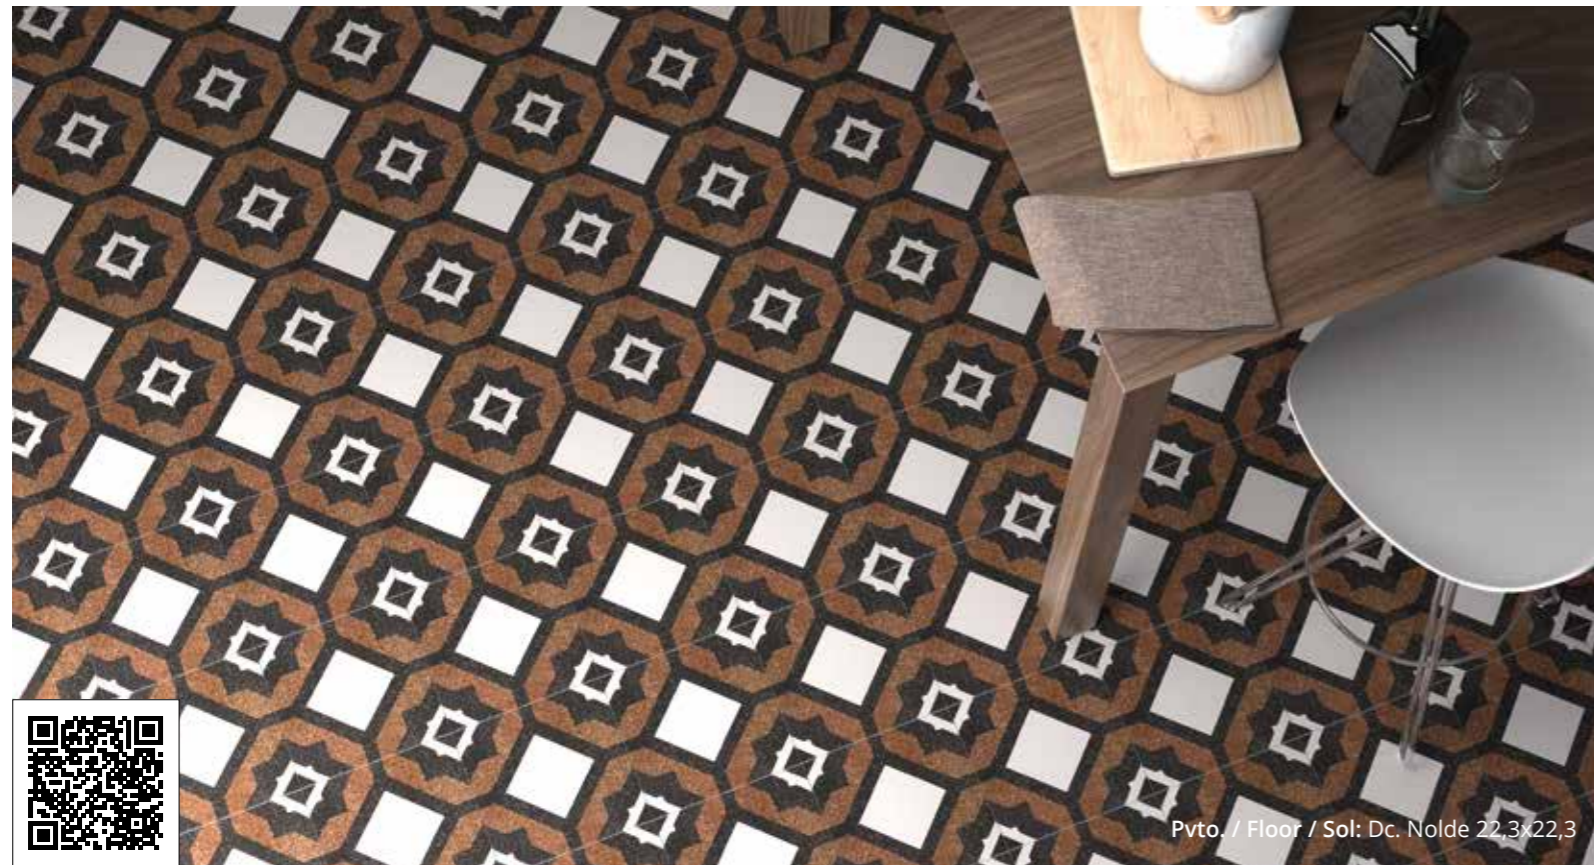

Dc. Nolde

COMPACGLASS
GRES PORCELÁNICO ESMALTADO
GLAZED PORCELAIN TILES
GRÈS CÉRAME ÉMAILLÉ

Pvto. / Floor / Sol: Dc. Nolde 22,3x22,3

Dc. Preiss

COMPACGLASS
GRES PORCELÁNICO ESMALTADO
GLAZED PORCELAIN TILES
GRÈS CÉRAME ÉMAILLÉ