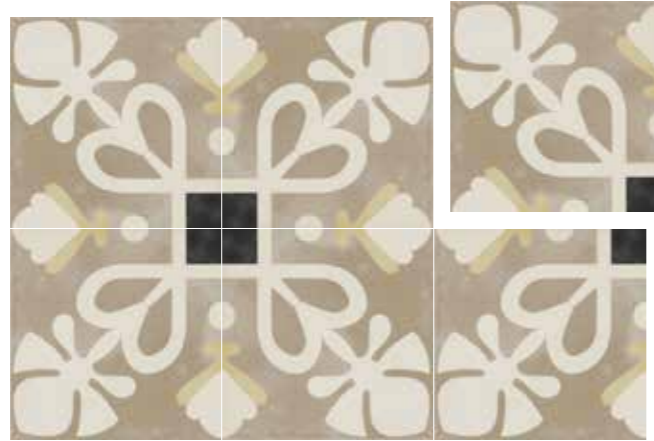

Art Renoir

COMPACGLASS
GRES PORCELÁNICO ESMALTADO
GLAZED PORCELAIN TILES
GRÈS CÉRAME ÉMAILLÉ

Pvto. / Floor / Sol: Renoir 22,3x22,3