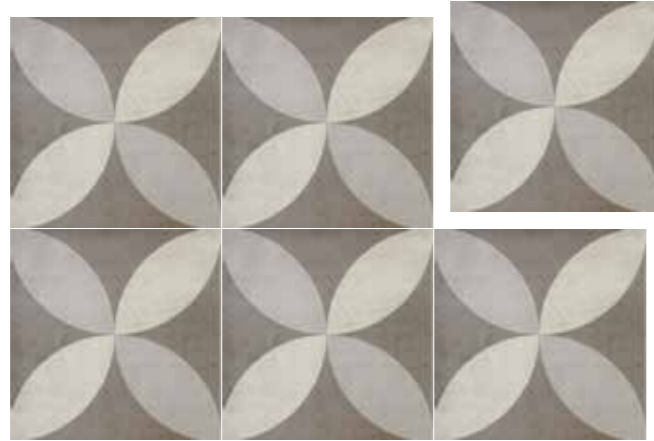

Art Degas Blanco

Art Degas Negro

Pvto. / Floor / Sol: Degas Blanco 22,3x22,3 - Degas Negro 22,3x22,3 - Art Gris 22,3x22,3

Pvto. / Floor / Sol: Art Gauguin 22,3x22,3

Art Lopic

COMPACGLASS
GRES PORCELÁNICO ESMALTADO
GLAZED PORCELAIN TILES
GRÈS CÉRAME ÉMAILLÉ