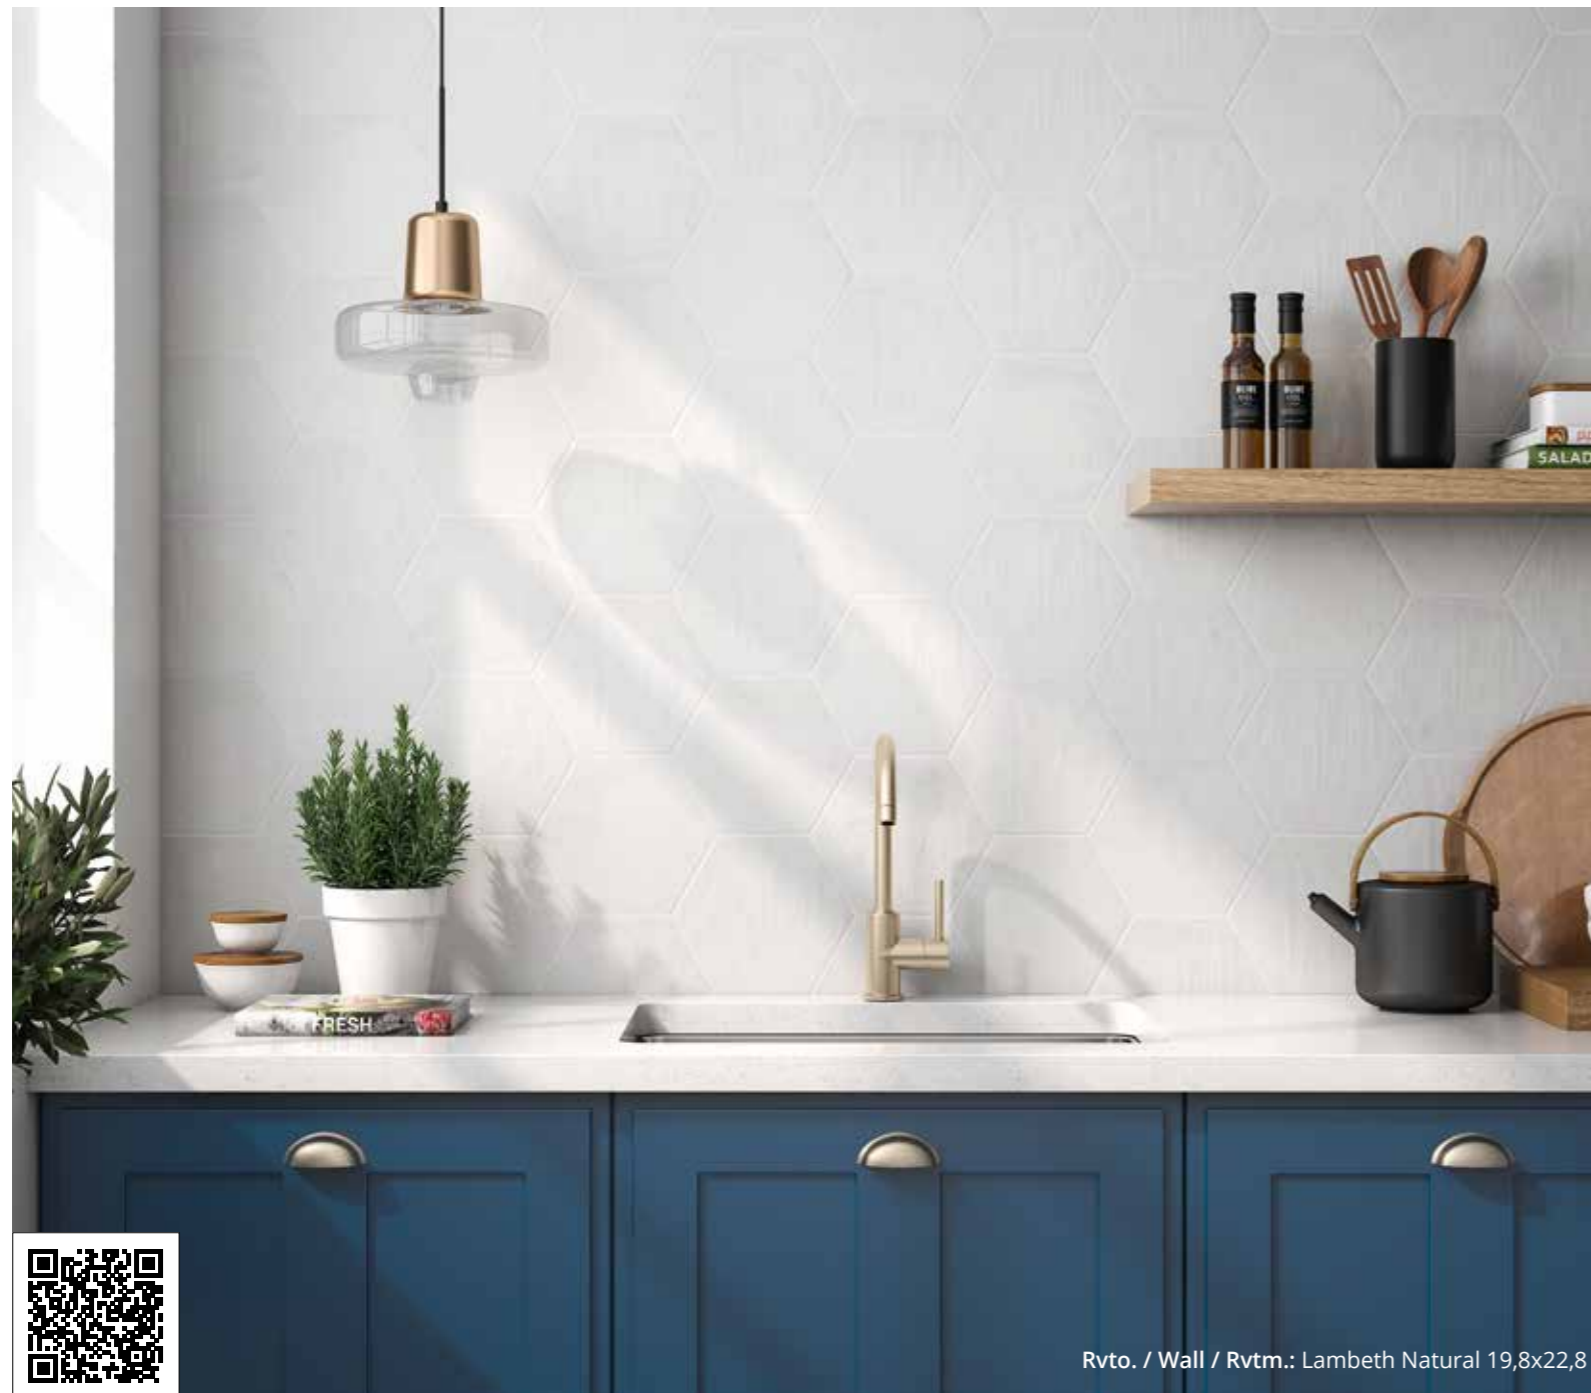

Lambeth

COMPACGLASS
GRES PORCELÁNICO ESMALTADO
GLAZED PORCELAIN TILES
GRÈS CÉRAMÉ ÉMAILLÉ

Rvto. / Wall / Rvtn.: Lambeth Natural 19,8x22,8