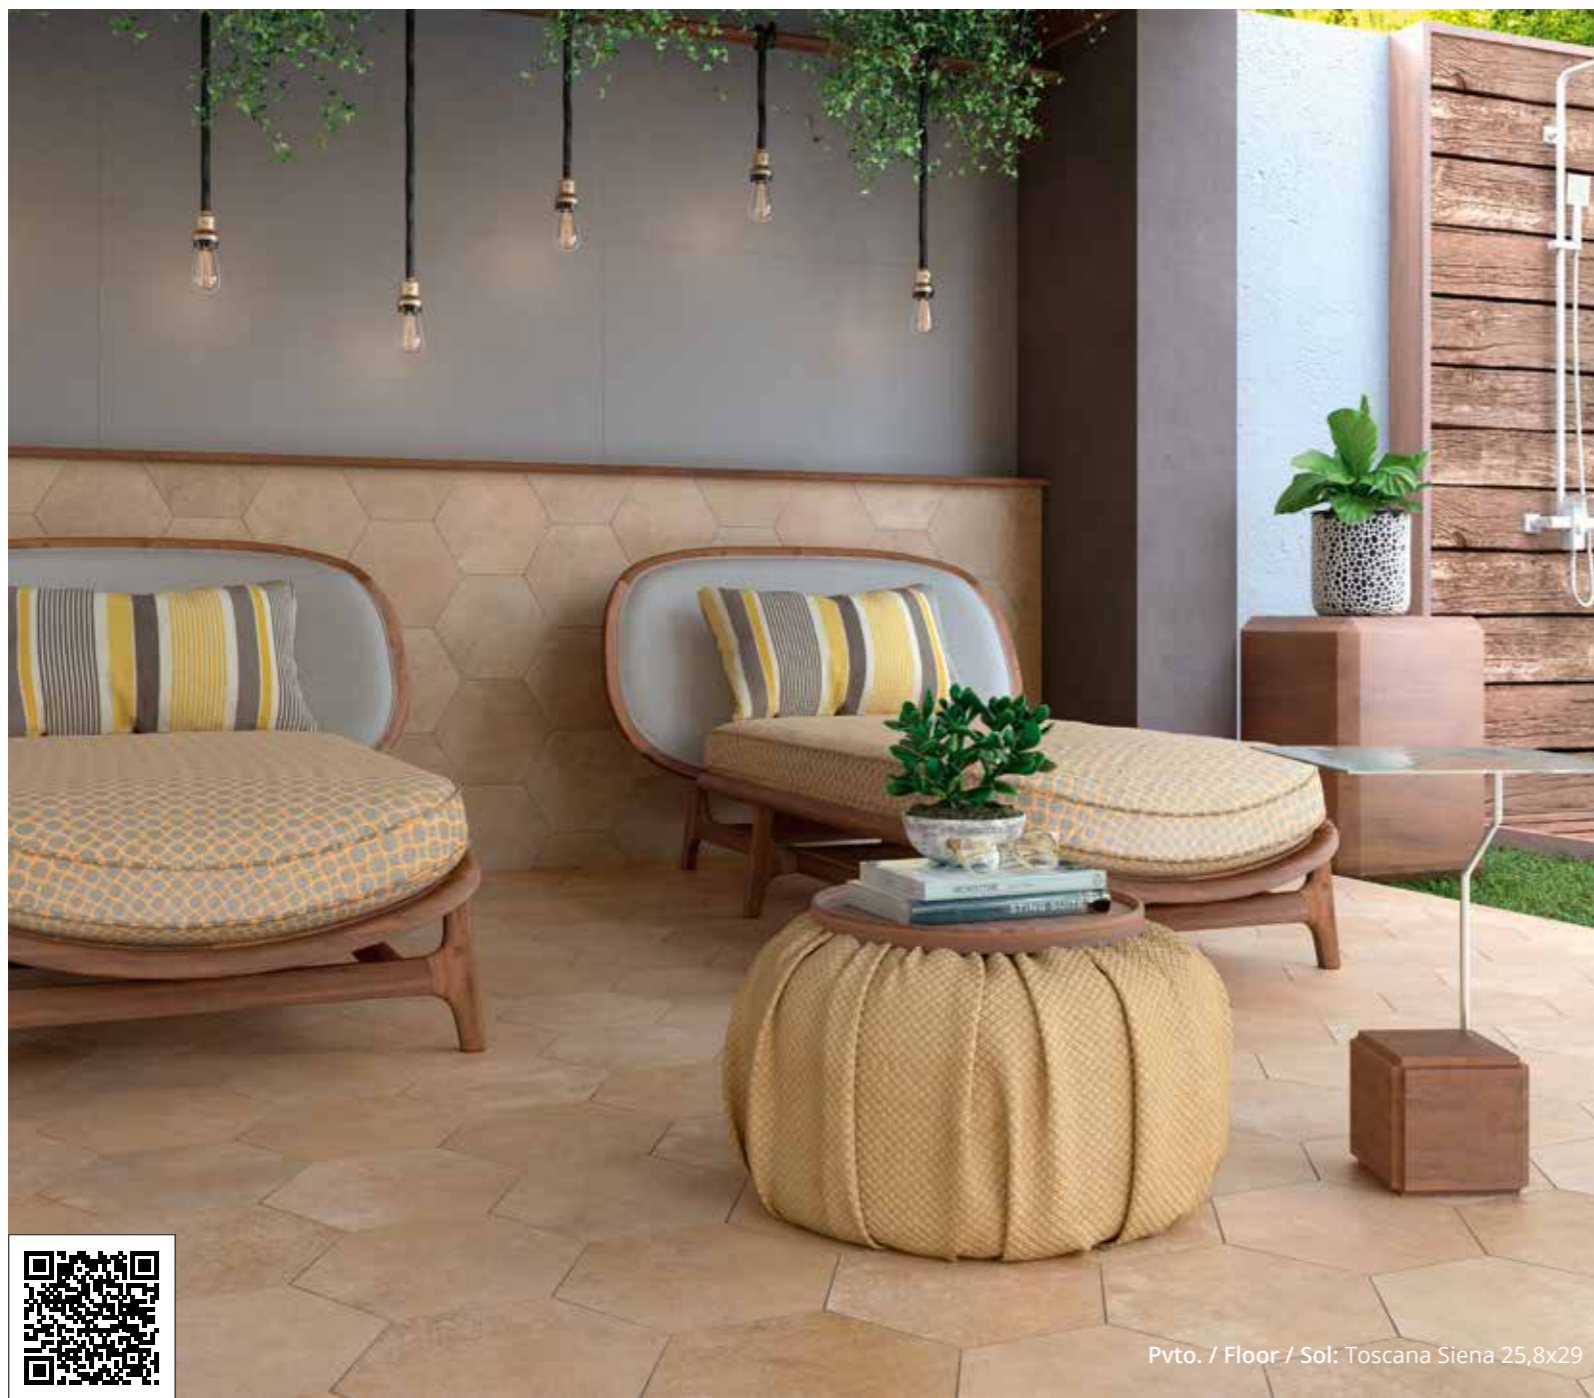

Toscana

Aspecto rústico y auténtico
Rustic and authentic appearance
Rustique et authentique rappelle

Pvto. / Floor / Sol: Toscana Siena 25,8x29

7x28
2,75"x11,02"

8x40
3,14"x15,74"

25,8x29
9,84"x11,41"

COMPACGLASS
GRES PORCELÁNICO ESMALTADO
GLAZED PORCELAIN TILES
GRÈS CÉRAMÉ ÉMAILLÉ

Chevron 8x40
Pieza derecha e izquierda en la misma caja
Right and left piece in the same box.
Pièce gauche et pièce droite dans la même boîte